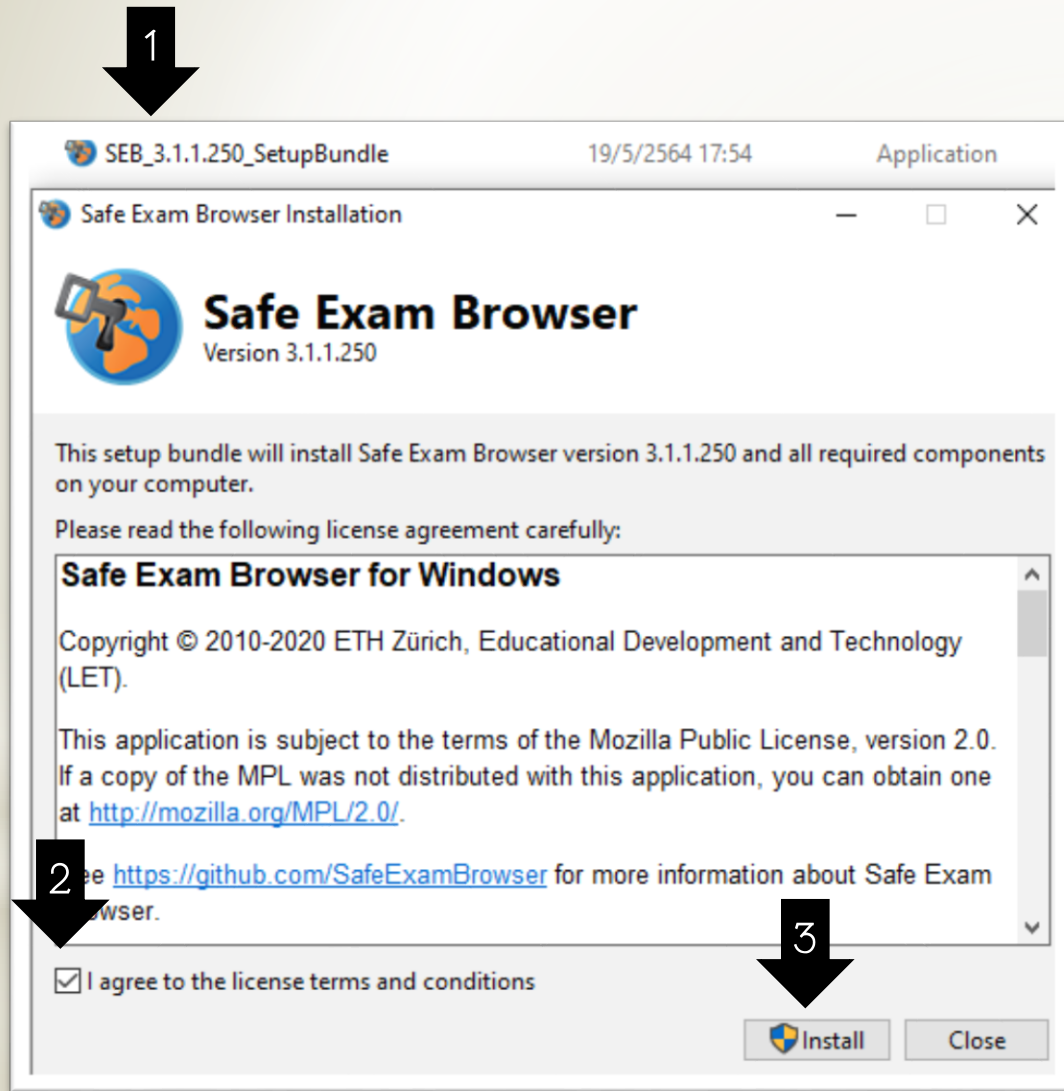

1. กด Double Click ตัวโปรแกรม SEB_3.1.1.250_SetupBundle เพื่อติดตั้ง
2. กดเลือก : I agree to the license terms and conditions
3. กดปุ่ม Install